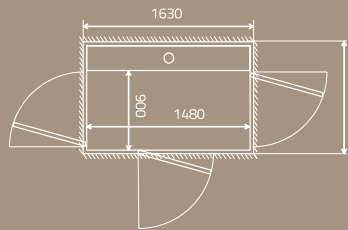

VERRE

4 différents types de verre.

LES PORTES

2 différentes portes.

Taille: 1000 x 1480 mm
Charge nominale:
410 kg / 5 personnes

Taille: 1100 x 1480 mm
Charge nominale:
410 kg / 5 personnes

Taille: 900 x 1040 mm
Charge nominale:
250 kg / 2 personnes

Taille: 900 x 1280 mm
Charge nominale:
410 kg / 5 personnes

Taille: 900 x 1480 mm
Charge nominale:
410 kg / 5 personnes

Taille: 1000 x 1280 mm
Charge nominale:
410 kg / 5 personnes

Résumé du produit

<p>HAUTEUR MAXIMALE</p> <p>Minimum 2240 mm</p>	<p>TYPE D'ASCENSEUR</p> <p>Ascenseur privatif destiné aux maisons particulières.</p>	<p>VITESSE NOMINALE</p> <p>Max 0,15 m/s</p>	<p>SYSTÈME D'ENTRAÎNEMENT</p> <p>Système vis écrou breveté 2,2 kW moteur</p>	<p>CONTRÔLE DEPUIS LE PANNEAU DE CONTRÔLE DE LA CABINE</p> <p>Commande en continu - appuyer et maintenir la pression</p>	<p>NOMBRE D'ÉTAGES</p> <p>2 à 6 étages</p>
<p>INSTALLATION</p> <p>Installation encastrée Pose 50 mm sous le niveau du sol</p> <p>Pose directement sur le sol avec une rampe de 50 mm</p> <p>Tension de commande 24 V</p>	<p>ENVIRONNEMENT D'INSTALLATION</p> <p>INTÉRIEUR</p>	<p>COURSE</p> <p>250-13 000 millimètres</p>	<p>GARANTIE</p> <p>L'Aritco 6000 est assorti d'une garantie de 24 mois. Le système vis écrou dispose d'une garantie de 10 ans.</p>	<p>NORMES TECHNIQUES</p> <p>Directive européenne Machines 2006/42/CE</p> <p>Norme européenne EN 81-41</p>	