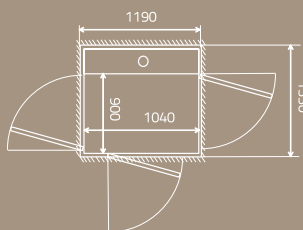

VERRE

4 différents types de verre.

LES PORTES

2 différentes portes.

Taille: 1000 x 1480 mm
Charge nominale:
410 kg / 5 personnes

Taille: 1100 x 1480 mm
Charge nominale:
410 kg / 5 personnes

Taille: 900 x 1040 mm
Charge nominale:
250 kg / 2 personnes

Taille: 900 x 1280 mm
Charge nominale:
410 kg / 5 personnes

Taille: 900 x 1480 mm
Charge nominale:
410 kg / 5 personnes

Taille: 1000 x 1280 mm
Charge nominale:
410 kg / 5 personnes

Résumé du produit

<p>HAUTEUR MAXIMALE</p> <p>Minimum 2240 mm</p>	<p>TYPE D'ASCENSEUR</p> <p>Ascenseur privatif destiné aux maisons particulières.</p>	<p>VITESSE NOMINALE</p> <p>Max 0,15 m/s</p>	<p>SYSTÈME D'ENTRAÎNEMENT</p> <p>Système vis écrou breveté 2,2 kW moteur</p>	<p>CONTRÔLE DEPUIS LE PANNEAU DE CONTRÔLE DE LA CABINE</p> <p>Commande en continu - appuyer et maintenir la pression</p>	<p>NOMBRE D'ÉTAGES</p> <p>2 à 6 étages</p>
<p>INSTALLATION</p> <p>Installation encastrée Pose 50 mm sous le niveau du sol</p> <p>Pose directement sur le sol avec une rampe de 50 mm</p> <p>Tension de commande 24 V</p>	<p>ENVIRONNEMENT D'INSTALLATION</p> <p>INTÉRIEUR</p>	<p>COURSE</p> <p>250-13 000 millimètres</p>	<p>GARANTIE</p> <p>L'Aritco 6000 est assorti d'une garantie de 24 mois. Le système vis écrou dispose d'une garantie de 10 ans.</p>	<p>NORMES TECHNIQUES</p> <p>Directive européenne Machines 2006/42/CE</p> <p>Norme européenne EN 81-41</p>	