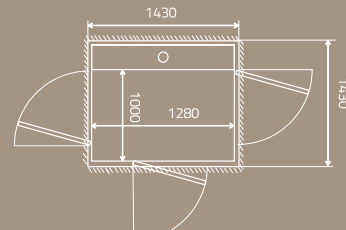

VERRE

4 différents types de verre.

LES PORTES

2 différentes portes.

Taille: 1000 x 1480 mm
Charge nominale:
410 kg / 5 personnes

Taille: 1100 x 1480 mm
Charge nominale:
410 kg / 5 personnes

Taille: 900 x 1040 mm
Charge nominale:
250 kg / 2 personnes

Taille: 900 x 1280 mm
Charge nominale:
410 kg / 5 personnes

Taille: 900 x 1480 mm
Charge nominale:
410 kg / 5 personnes

Taille: 1000 x 1280 mm
Charge nominale:
410 kg / 5 personnes

Résumé du produit

<p>HAUTEUR MAXIMALE</p> <p>Minimum 2240 mm</p>	<p>TYPE D'ASCENSEUR</p> <p>Ascenseur privatif destiné aux maisons particulières.</p>	<p>VITESSE NOMINALE</p> <p>Max 0,15 m/s</p>	<p>SYSTÈME D'ENTRAÎNEMENT</p> <p>Système vis écrou breveté 2,2 kW moteur</p>	<p>CONTRÔLE DEPUIS LE PANNEAU DE CONTRÔLE DE LA CABINE</p> <p>Commande en continu - appuyer et maintenir la pression</p>	<p>NOMBRE D'ÉTAGES</p> <p>2 à 6 étages</p>
<p>INSTALLATION</p> <p>Installation encastrée Pose 50 mm sous le niveau du sol</p> <p>Pose directement sur le sol avec une rampe de 50 mm</p> <p>Tension de commande 24 V</p>	<p>ENVIRONNEMENT D'INSTALLATION</p> <p>INTÉRIEUR</p>	<p>COURSE</p> <p>250-13 000 millimètres</p>	<p>GARANTIE</p> <p>L'Aritco 6000 est assorti d'une garantie de 24 mois. Le système vis écrou dispose d'une garantie de 10 ans.</p>	<p>NORMES TECHNIQUES</p> <p>Directive européenne Machines 2006/42/CE</p> <p>Norme européenne EN 81-41</p>	