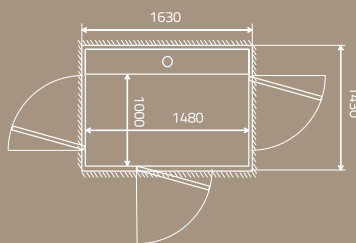

VERRE

4 différents types de verre.

LES PORTES

2 différentes portes.

Taille: 1000 x 1480 mm
Charge nominale:
410 kg / 5 personnes

Taille: 1100 x 1480 mm
Charge nominale:
410 kg / 5 personnes

Taille: 900 x 1040 mm
Charge nominale:
250 kg / 2 personnes

Taille: 900 x 1280 mm
Charge nominale:
410 kg / 5 personnes

Taille: 900 x 1480 mm
Charge nominale:
410 kg / 5 personnes

Taille: 1000 x 1280 mm
Charge nominale:
410 kg / 5 personnes

Résumé du produit

<p>HAUTEUR MAXIMALE</p> <p>Minimum 2240 mm</p>	<p>TYPE D'ASCENSEUR</p> <p>Ascenseur privatif destiné aux maisons particulières.</p>	<p>VITESSE NOMINALE</p> <p>Max 0,15 m/s</p>	<p>SYSTÈME D'ENTRAÎNEMENT</p> <p>Système vis écrou breveté 2,2 kW moteur</p>	<p>CONTRÔLE DEPUIS LE PANNEAU DE CONTRÔLE DE LA CABINE</p> <p>Commande en continu - appuyer et maintenir la pression</p>	<p>NOMBRE D'ÉTAGES</p> <p>2 à 6 étages</p>
<p>INSTALLATION</p> <p>Installation encastrée Pose 50 mm sous le niveau du sol</p> <p>Pose directement sur le sol avec une rampe de 50 mm</p> <p>Tension de commande 24 V</p>	<p>ENVIRONNEMENT D'INSTALLATION</p> <p>INTÉRIEUR</p>	<p>COURSE</p> <p>250-13 000 millimètres</p>	<p>GARANTIE</p> <p>L'Aritco 6000 est assorti d'une garantie de 24 mois. Le système vis écrou dispose d'une garantie de 10 ans.</p>	<p>NORMES TECHNIQUES</p> <p>Directive européenne Machines 2006/42/CE</p> <p>Norme européenne EN 81-41</p>	