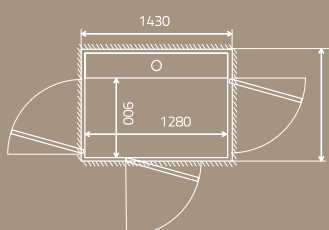

VERRE

4 différents types de verre.

LES PORTES

2 différentes portes.

Taille: 1000 x 1480 mm
Charge nominale:
410 kg / 5 personnes

Taille: 1100 x 1480 mm
Charge nominale:
410 kg / 5 personnes

Taille: 900 x 1040 mm
Charge nominale:
250 kg / 2 personnes

Taille: 900 x 1280 mm
Charge nominale:
410 kg / 5 personnes

Taille: 900 x 1480 mm
Charge nominale:
410 kg / 5 personnes

Taille: 1000 x 1280 mm
Charge nominale:
410 kg / 5 personnes

Résumé du produit

<p>HAUTEUR MAXIMALE</p> <p>Minimum 2240 mm</p>	<p>TYPE D'ASCENSEUR</p> <p>Ascenseur privatif destiné aux maisons particulières.</p>	<p>VITESSE NOMINALE</p> <p>Max 0,15 m/s</p>	<p>SYSTÈME D'ENTRAÎNEMENT</p> <p>Système vis écrou breveté 2,2 kW moteur</p>	<p>CONTRÔLE DEPUIS LE PANNEAU DE CONTRÔLE DE LA CABINE</p> <p>Commande en continu - appuyer et maintenir la pression</p>	<p>NOMBRE D'ÉTAGES</p> <p>2 à 6 étages</p>
<p>INSTALLATION</p> <p>Installation encastrée Pose 50 mm sous le niveau du sol</p> <p>Pose directement sur le sol avec une rampe de 50 mm</p> <p>Tension de commande 24 V</p>	<p>ENVIRONNEMENT D'INSTALLATION</p> <p>INTÉRIEUR</p>	<p>COURSE</p> <p>250-13 000 millimètres</p>	<p>GARANTIE</p> <p>L'Aritco 6000 est assorti d'une garantie de 24 mois. Le système vis écrou dispose d'une garantie de 10 ans.</p>	<p>NORMES TECHNIQUES</p> <p>Directive européenne Machines 2006/42/CE</p> <p>Norme européenne EN 81-41</p>	