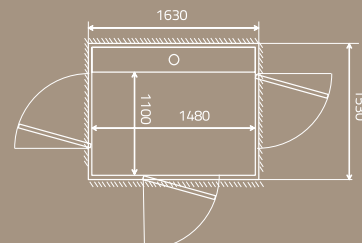

VERRE

4 différents types de verre.

LES PORTES

2 différentes portes.

Taille: 1000 x 1480 mm
Charge nominale:
410 kg / 5 personnes

Taille: 1100 x 1480 mm
Charge nominale:
410 kg / 5 personnes

Taille: 900 x 1040 mm
Charge nominale:
250 kg / 2 personnes

Taille: 900 x 1280 mm
Charge nominale:
410 kg / 5 personnes

Taille: 900 x 1480 mm
Charge nominale:
410 kg / 5 personnes

Taille: 1000 x 1280 mm
Charge nominale:
410 kg / 5 personnes

Résumé du produit

<p>HAUTEUR MAXIMALE</p> <p>Minimum 2240 mm</p>	<p>TYPE D'ASCENSEUR</p> <p>Ascenseur privatif destiné aux maisons particulières.</p>	<p>VITESSE NOMINALE</p> <p>Max 0,15 m/s</p>	<p>SYSTÈME D'ENTRAÎNEMENT</p> <p>Système vis écrou breveté 2,2 kW moteur</p>	<p>CONTRÔLE DEPUIS LE PANNEAU DE CONTRÔLE DE LA CABINE</p> <p>Commande en continu - appuyer et maintenir la pression</p>	<p>NOMBRE D'ÉTAGES</p> <p>2 à 6 étages</p>
<p>INSTALLATION</p> <p>Installation encastrée Pose 50 mm sous le niveau du sol</p> <p>Pose directement sur le sol avec une rampe de 50 mm</p> <p>Tension de commande 24 V</p>	<p>ENVIRONNEMENT D'INSTALLATION</p> <p>INTÉRIEUR</p>	<p>COURSE</p> <p>250-13 000 millimètres</p>	<p>GARANTIE</p> <p>L'Aritco 6000 est assorti d'une garantie de 24 mois. Le système vis écrou dispose d'une garantie de 10 ans.</p>	<p>NORMES TECHNIQUES</p> <p>Directive européenne Machines 2006/42/CE</p> <p>Norme européenne EN 81-41</p>	